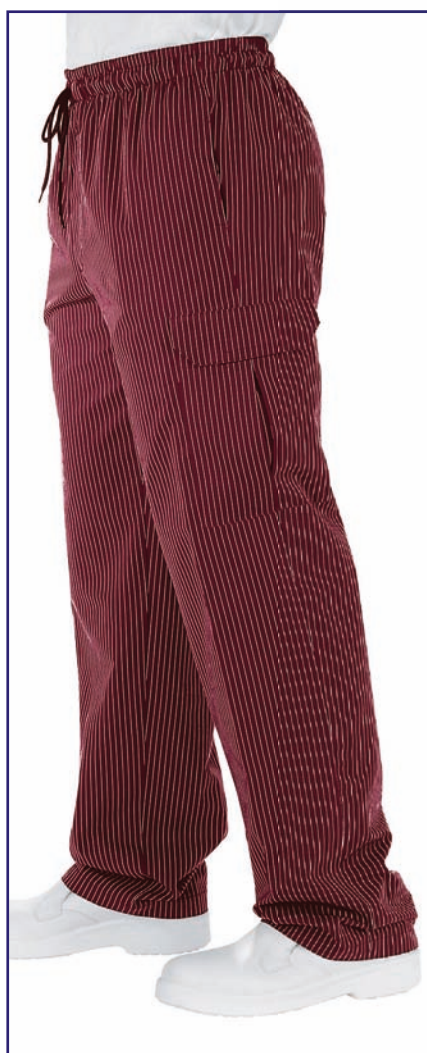

114453
RONDIN
100% cotton
210 gr/m²
cm 95 x 77
VIENNA BORDEAUX

044053
PANTACHEF VIENNA BORDEAUX
100% cotton
160 gr/m²
S • M • L • XL • XXL
VIENNA BORDEAUX