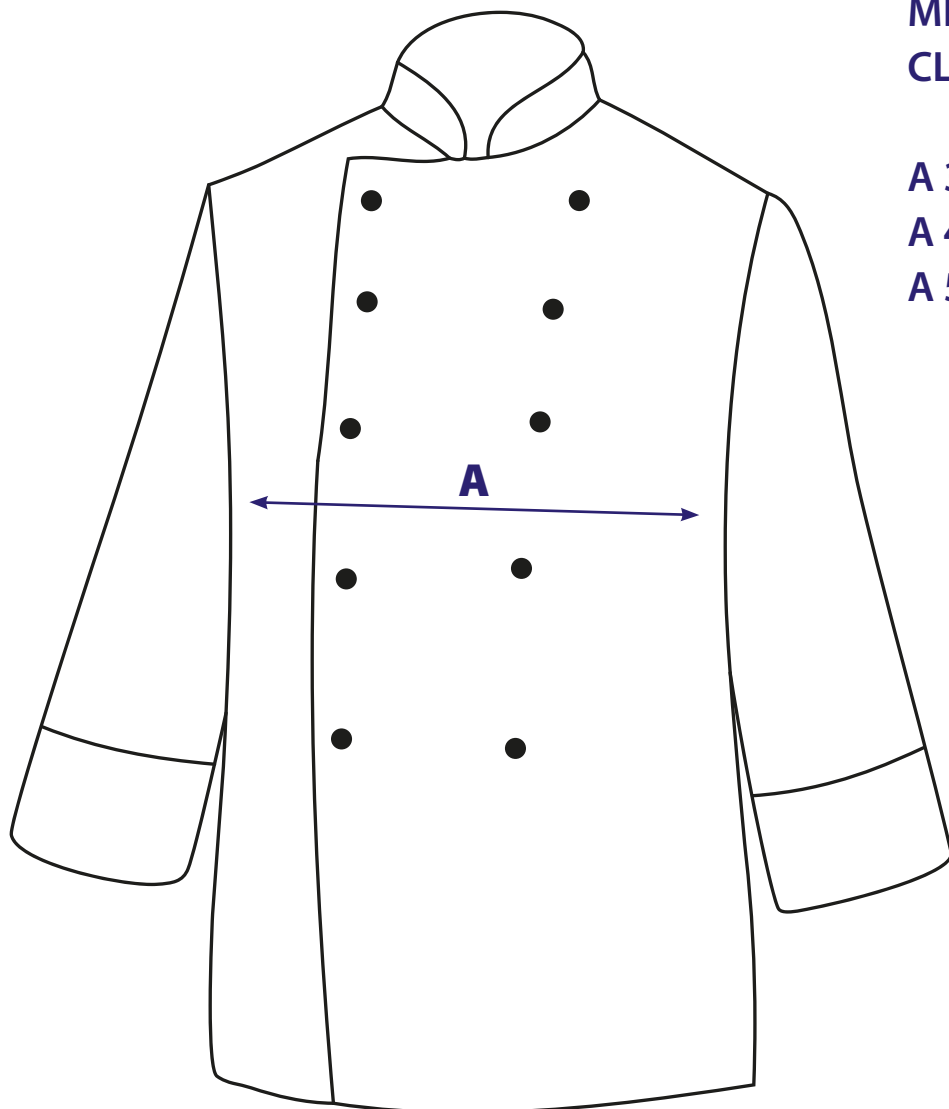

**MISURA DEL CAPO
CLOTH MEASUREMENT**

A 3XL = cm 140

A 4XL = cm 150

A 5XL = cm 160

		3XL	4XL	5XL
	GIACCA CUOCO LIVORNO 100% cotton 210 gr/m² BIANCO	057002	057006	057007
	GIACCA CUOCO PRESTIGE 100% cotton 210 gr/m² BIANCO + TRICOLORE	059000A NEW	059000B NEW	059000C NEW
	GIACCA CUOCO EURO 100% cotton 210 gr/m² BIANCO + EURO	057099A NEW	057099B NEW	057099C NEW