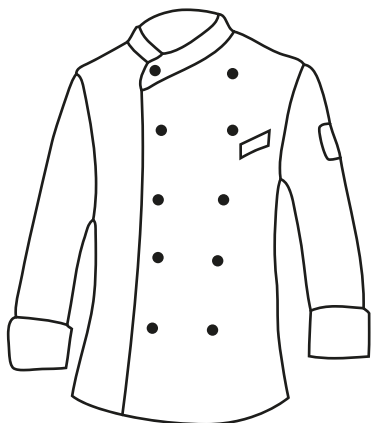

GIACCA CUOCO COLOURS

Spacchi laterali - rete d'areazione ascellare - soffiotti posteriori per facilitare il movimento
Side splits - Underarm areation net - back bellows to ease the movement

108

057205
GIACCA
ITALIANCHEF
100% cotton satin
180 gr/m²
S • M • L • XL • XXL
BIANCO

SATIN, PER CHI
VUOLE IL
COTONE MA NON
SI ACCONTENTA
SATIN, FOR THOSE
WHO WANT
COTTON
BUT AT THE SAME
TIME WANT MORE