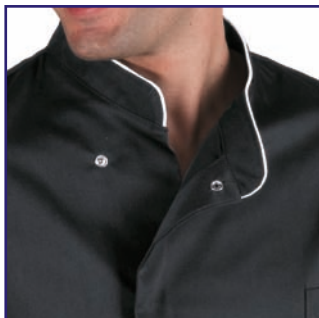

Bottoni a pressione
Snaps