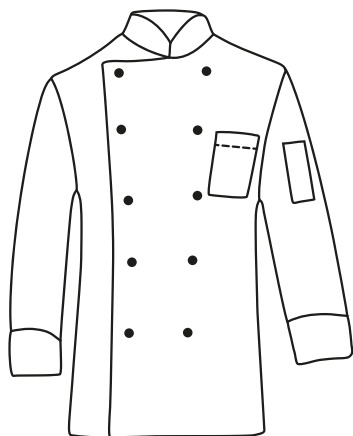

GIACCA CUOCO TINTA UNITA COLOURS ONE COLOUR CHEF JACKETS

114

057008
GIACCA CUOCO
BOTTONI A PRESSIONE
100% cotton
210 gr/m²
S • M • L • XL • XXL
BIANCO