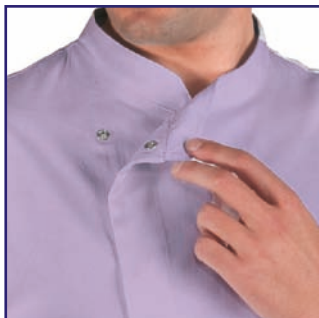

114500
EXCELLENT
100% cotton
210 gr/m²
cm 100 x 95
BIANCO

NEW

057527
GIACCA LADY ESTORIL
100% cotton
185 gr/m²
S • M • L • XL • XXL
LILLA

Bottoni a pressione
Snaps

Rete d'aerazione ascellare
Underarm aeration net