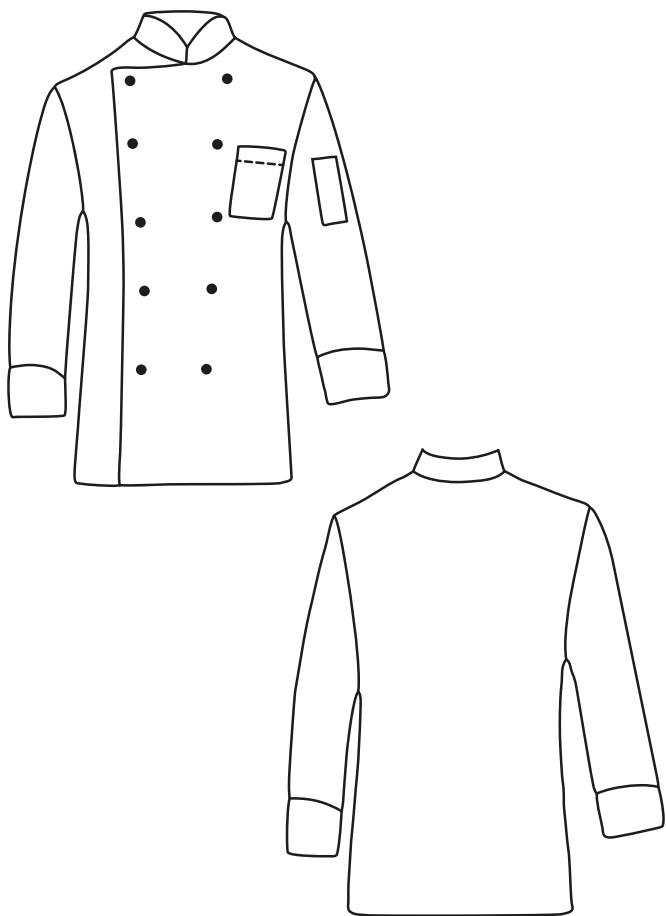

GIACCA CUOCO PROFILATA COLOURS EDGED CHEF JACKETS

116

059000
**GIACCA CUOCO
PRESTIGE**
100% cotton
210 gr/m²
S • M • L • XL • XXL
BIANCO + TRICOLORE