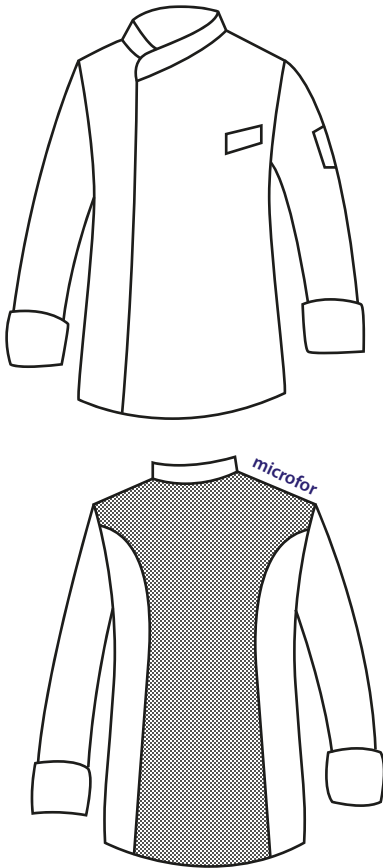

NEW

NEW

059620 GIACCA MADISON

100% cotton
210 gr/m²
S • M • L • XL • XXL
BIANCO

Bottoni a pressione - rete d'aerazione ascellare - dietro in rete microfor per facilitare il movimento e migliorare la traspirazione
Snaps - underarm aeration net - back with net microfor to ease the movement and to improve transpiration